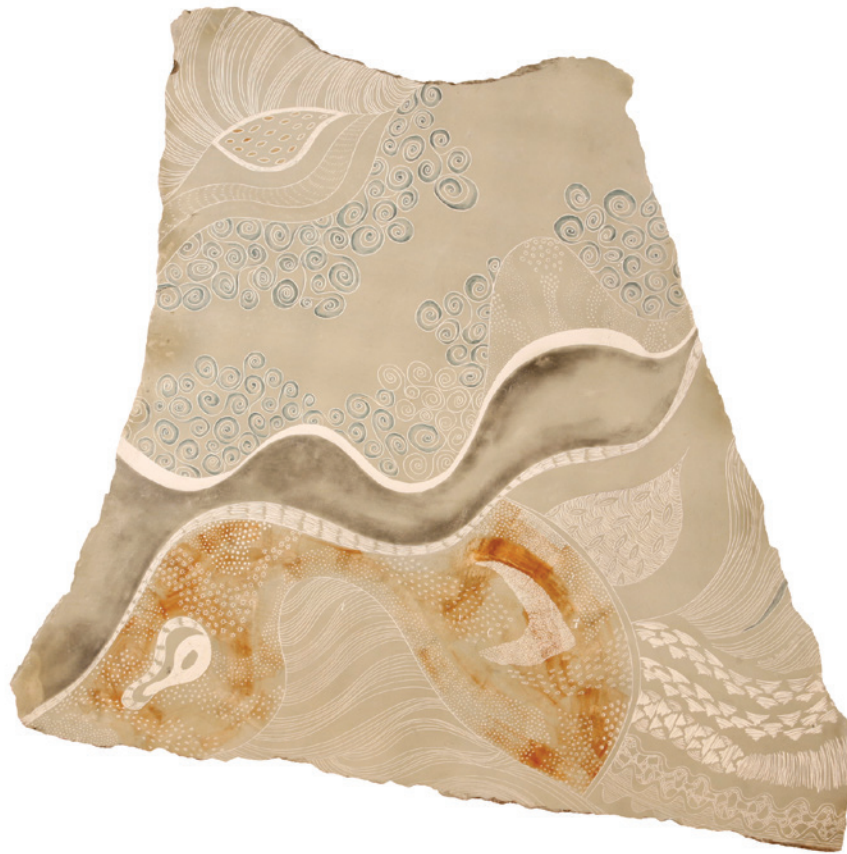

Back

The Feather Shield - Purple

H: 140cm W: 130cm D: 29cm (H: 55"W: 51"D: 11.5")

\$225,000

The Harp Shield

H: 140cm W: 130cm D: 29cm (H: 55" W: 51" D: 11.5")

\$375,000

Back

The Feather Shield

H: 140cm W: 130cm D: 29cm (H: 55"W: 51"D: 11.5")

\$225,000

Vestige of Power

H: 152cm W: 173cm (H: 60" W: 68")

\$60,000

Back

Emperor's Throne
Bronze Chair Maquette